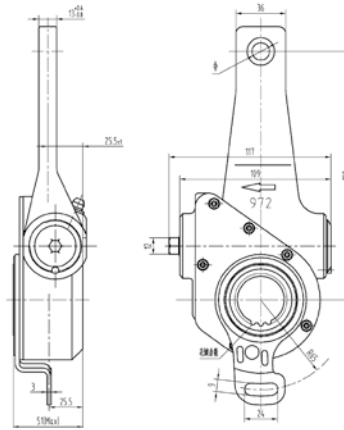

SORL	Cross	Cast	Control Arm No.	Spline Teeth	L1	L2	L3	L4	Bush Dia	Applic.
972011950007	70764	2752	1	19	180		135		Φ14	Saurer
972031020007	12307	2752	3	10	180		150		Φ14	TMM
972031020017	72249	2752	3	10	203	152	178		Φ14	Scania
972031043597	72103	2752	3	10	200	118	142		Φ14	Fruehauf
972031063595	70787	2752	3	10	203		151		Φ12.7	Leyland
972031043585	70886	2752	3	10	190		140		Φ12.7	ROR
972031060005	70945	2752	3	10	180				Φ12.7	Leyland
972031050005	72563									
972031020015	70576	2752	3	10	203	178	152	127	Φ12.7	ROR, SAB
972031040015	70882									
972031060025	72086	2752	3	10	203		171		Φ12.7	Leyland
972031040035	72031	2752	3	10	200	118	142		Φ12.7	Fruehauf
972033740005	70979	2752	3	37	203	152	178		Φ12.7	Fruehauf
972031440005	79533	2752	3	14	180				Φ12.7	
972060831555	72419	2752	6	8	180				Φ12.7	Sicra
972061931557	72709	2752	6	19	180				Φ14	Iveco Regaso
972033741557	70989	2752	3	37	180				Φ14	Kassbohrer
972011071107	70752	2752	1	10	180				Φ14	Bergische
972031021107	70678	2752	3	10	180	120	150		Φ14	BPW
972031041117	72554	2752	3	10	203				Φ14	SAF
972031041097	72448	2752	3	10	210	150	180		Φ14	BPW
972031021127	72334	2752	3	10	200	130	155		Φ14	SAF
972031030708	70598	2752	3	10	165				Φ16	Scania
972031930705	79532	2752	3	19	190		150		Φ12.7	
972031420705	79427	2752	3	14	190		150		Φ12.7	Leyland
972031061355	70634	2752	3	10	179				Φ12.7	Kassbohrer
972033740907	70687	2752	3	37	180	150			Φ14	
972022550907	79255	2752	2	25	190	160	130		Φ14	Yosoki
972022520907	79626									
972010830905	70919		1	8	180				Φ12.7	Sicca
972011950507	70762	2752	1	19	180	135			Φ14	Saurer
972011020467	70804	2752	1	10	210	180	150	120	Φ14	
972011010457	79328	2752	1	10	210	180	150	125	Φ14	SAF
	72710