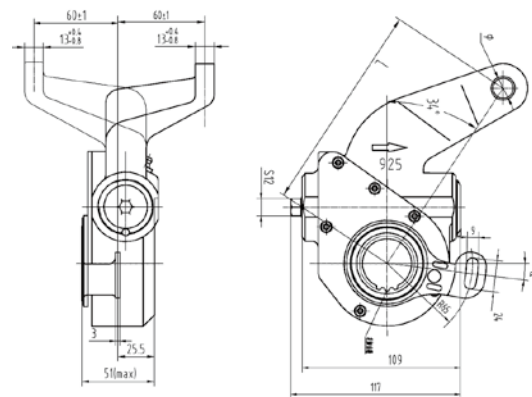

SORL	Cross	Cast	Control Arm No.	Spline Teeth	L1	Bush Dia	Applic.
925012630077	72038	4004	1	26	145	Φ14	D-C
925061031507	72772	4004	6	10	145	Φ14	HMC
925102511517	41910822	4004	10	25	145	Φ14	HMC
926012630077	72039	4005	1	26	145	Φ14	D-C
926061031507	72773	4005	6	10	145	Φ14	HMC
926102511517	41910823	4005	10	25	145	Φ14	HMC