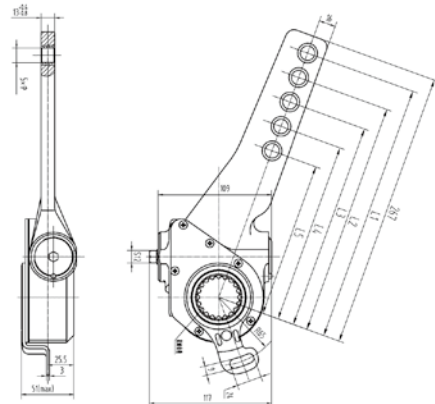

SORL	Cross	Cast	Control Arm No.	Spline Teeth	L1	Bush Dia	Applic.
982012710637	72161	4009	1	27	175	Φ14	RVI
	79014						
982012730637	79313						
	79125						
982012710627	79287	4009	1	27	160	Φ14	RVI
	72739						
982012711007	79526	4009	1	27	175	Φ14	RVI
982011030637	79651	4009	1	10	165	Φ14	Kynos

SORL	Cross	Cast	Control Arm No.	Spline Teeth	L1	L2	L3	L4	L5	Bush Dia	Applic.
888031020507	12252	4032	3	10	250	180	155		125	Φ14	
888031021297	72066	4032	3	10	230	178	140			Φ14	Trailer
888031021307	72253	4032	3	10	250	180	150	120		Φ14	BPW
	72263										
	72353										
888031021305	72278	4032	3	10	250	180	150		120	Φ12.7	Eaton
888031011327	72250	4032	3	10	250	210	180	150	125	Φ14	SAF
	79321										
888031011337	72863	4032	3	10	215	181	153	103	129	Φ14	SAF
888031021337	72261	4086	3	10	215	181	153	103	129	Φ14	Trailer/samro Montracon
888031011287	72254	4032	3	10	210	180	150		125	Φ14	SAF
888031021277	72271	4032	3	10	250	195	165		135	Φ14	Kassbohrer
	72416										
888033731107	72252	4032	3	37	250	180	150	120		Φ14	Kassbohrer
888031941287	12356	4032	3	19	130					Φ14	Gorica, Jehz
888030821057	72733	4032	3	8	250	180	155		125	Φ14	Raba/Panav
888012020707	72614	4032	1	20	250	225	200	175	150	Φ14	Retbilds
	72888										
888021020007	79067	4032	2	10	203	127					Retbilds
888111011307	72948	4032	11	10	250	210	180	150	125	Φ14	SAF
888031021375	811014	4032	3	10	203.2	177.8	152	127		Φ12.7	
888033721375	810242	4032	3	37	203.2	177.8	152	127		Φ12.7	
888013720606		4032	1	37	210	180	150	125		Φ12