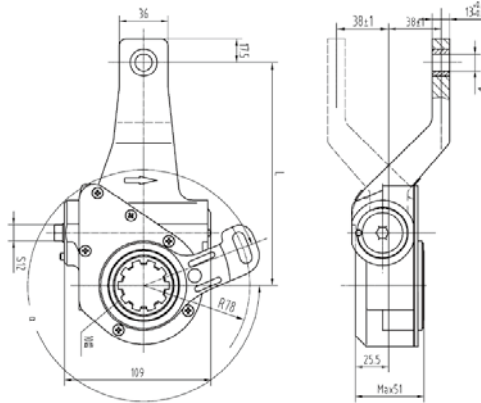

SORL	Cross	Cast	Control Arm No.	Spline Teeth	L1	L2	L3	Bush Dia	Alpha Angle	Applic.
970021053395	10274	2760	2	10	165			Φ12.7	339	Foden
	72417									
970021053405	79599	2760	2	10	200			Φ12.7	339	
970021053397	72150	2760	2	10	165			Φ14	339	
970011930007	79537	2760	1	19	155			Φ14	0	
970021020005	10714	2760	2	10	168			Φ12.7	0	Britsab
970033721107	12112	2760	3	37	203	179	151	Φ14	110	Steer axle
970031021107	70802	2760	3	10	203	179	151	Φ14	110	SAF
970031051355	70511	2760	3	10	178			Φ12.7	135	Leyland
970031061355	70840	2760	3	10	165			Φ12.7	135	Leyland
970031040305	72914	2760	3	10	165			Φ12.7	30	Volvo
	70782									
970031040315	70641	2760	3	10	205	165	140	Φ12.7	30	Volvo
970031030307	79483	2760	3	10	165			Φ14	30	
970031920907	72014	2760	3	19	160			Φ14	90	Kassbohrer
970031920917	70718	2760	3	19	170			Φ14	90	Kassbohrer
970031050755	72140	2760	3	10	165			Φ12.7	75	MCW
970012710107	72319	2760	1	27	175			Φ14	10	RVI
	79018									
970012710117	79299	2760	1	27	160			Φ14	10	RVI
	72835									
970031921407	72368	2760	3	19	175			Φ14	140	Kassbohrer
970031941407	79236									
970031951407	79040									
970051921807	72370	2760	5	19	175			Φ14	180	Kassbohrer
970032851505	72372	2760	3	28	175			Φ12.7	150	Kassbohrer
970021021557	72532	2760	2	10	165			Φ14	155	DAF
970021051555	79156	2760	2	10	165			Φ12.7	155	Dennis
970012711257	72634	2760	1	27	175			Φ14	125	RVI
970061021457	79028	2760	6	10	203	179	151	Φ14	145	Stefen
970061011447	79336	2760	6	10	179	152		Φ14	144	SAF
	79043									
970061011437	79495	2760	6	10	179	140		Φ14	144	
970061011277	79142	2760	6	10	178	153		Φ14	127