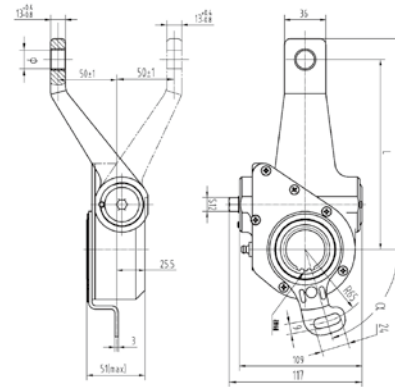

SORL	Cross	Cast	Control Arm No.	Spline Teeth	L1	Bush Dia	Applic.
978011030588	72477	3705	1	10	165	Φ16	Scania
978011040588	72666 72626						
978011040738	72620 72663	3705	1	10	165	Φ16	Scania
978061040437	79350	3705	6	10	165	Φ14	Foden
978041033345	79276 79678	3705	4	10	165	Φ12.7	Volvo
979011030588	72001 72476	3704	1	10	165	Φ16	Scania
979011040588	72665 72627						
979011030738	72487 72664	3704	1	10	165	Φ16	Scania
979011040738	72621	3704	6	10	165	Φ14	Foden
979061040437	79349						
979041033345	79275 79677	3704	4	10	165	Φ12.7	Scania Volvo