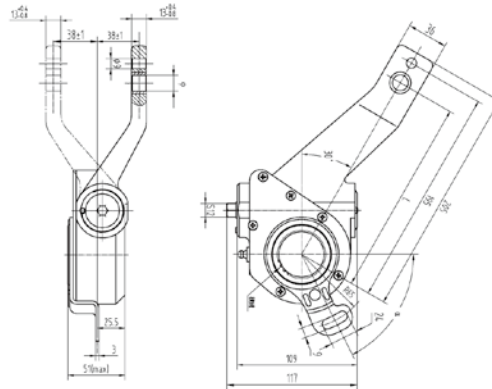

SORL	Cross	Cast	Control Arm No.	Spline Teeth	L1	Bush Dia	Applic.
983032731557	79007	4008	3	27	175	Φ14	RVI
	72005						
983032711557	79009	4008	3	27	175	Φ14	RVI
	72089						
983062711557	79015	4008	6	27	175	Φ14	RVI
	72162						
983062711567	79256	4008	6	27	160	Φ14	RVI
	79535						
983011030637	79650	4008	1	10	165	Φ14	Kynos
983012710647	72738	4008	1	27	160	Φ14	RVI
	79286						
983012710637	72160	4008	1	27	175	Φ14	RVI
	79013						
983012730637	79312	4008	1	27	175	Φ14	RVI
	79124						
983012710907	79020	4008	1	27	175	Φ14	RVI
	72346						
983012711357	79301	4008	1	27	160	Φ14	RVI
	72838						
983012711007	79525	4008	1	27	175	Φ14	RVI
982032731557	72006	4009	3	27	175	Φ14	RVI
	79008						
982032711557	79010	4009	3	27	175	Φ14	RVI
	72090						
982062711557	72163	4009	6	27	175	Φ14	RVI
	79016						
982062711567	79257	4009	6	27	160	Φ14	RVI
	79536						
982012710907	72347	4009	1	27	175	Φ14	RVI
	79021						
982012711357	72839	4009	1	27	160	Φ14	RVI
	79302