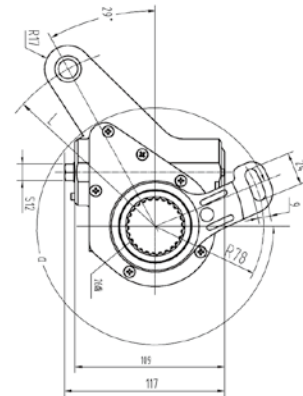

SORL	Cross	Cast	Control Arm No.	Spline Teeth	L1	Bush Dia	Applic.
255031031507	10869	2761	3	10	140	Φ14	DAF
255021030005	10938	2761	2	10	140	Φ12.7	Dennis
255011030007	12117	2761	1	10	152	Φ14	
255021020007	72587	2761	2	10	140	Φ14	DAF
255031021307	12142	2761	3	10	140	Φ14	Fruehauf
255031921355	12255	2761	3	19	150	Φ12.7	Hino
255031061355	70988	2761	3	10	152	Φ12.7	Leyland
255031040305	70646	2761	3	10	152	Φ12.7	Volvo
	72805						
255031040315	70648	2761	3	10	140	Φ12.7	Volvo
	72911						
255032830305	72430	2761	3	28	152	Φ12.7	Steyr
255031031107	70825	2761	3	10	140	Φ14	DAF, ROR
255031021107	72918						
255031050755	70894	2761	3	10	140	Φ12.7	Dana, MCW
255031050757	72816	2761	3	10	140	Φ14	DAF
255041053305	70978	2761	4	10	152	Φ12.7	Volvo
255021031557	72108	2761	2	10	140	Φ14	DAF
255021021557	72524						
255031050505	72148	2761	3	10	140	Φ12.7	Dennis, MCW
255031951457	72592	2761	3	19	150	Φ14	Kassbohrer
255021053395	79159	2761	2	10	152	Φ12.7	GKN
255021023397	72526	2761	2	10	140	Φ14	DAF
255011020967	79468	2761	1	10	145	Φ14	
255021430655	79494	2761	2	14	150	Φ12.7	Meihoku

SORL	Cross	Cast	Control Arm No.	Spline Teeth	L1	Bush Dia	Applic.
993012630617	70706	3078	1	26	115	Φ14	DC, N, Neoplan
993022633427		3078	2	26	128	Φ14	
993022633387	72213	4037	2	26	130	Φ14	DC