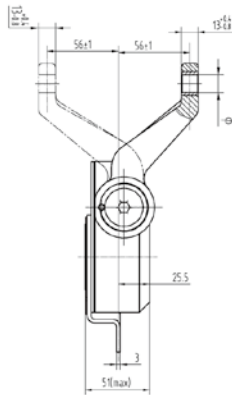

SORL	Cross	Cast	Control Arm No.	Spline Teeth	L1	L2	Bush Dia	Applic.
998012631067	70952	3879	1	26	145		Φ14	DC
998012631017	72013	3879	1	26	145		Φ14	MAN
	72966							
	79206							
998011931007	72689	3879	1	19	145		Φ14	ZF
998012631237	72617	3879	1	26	145		Φ14	DC
998012630167	79074	3879	1	26	145		Φ14	DC
998012631557	79136	3879	1	26	145		Φ14	DC
997012631067	70953	3878	1	26	145		Φ14	DC
997012631237	72616	3878	1	26	145		Φ14	DC
997011931007	72688	3878	1	19	145		Φ14	ZF
997012631017	72012	3878	1	26	145		Φ14	MAN
	79205							
	72965							
997012630167	79073	3878	1	26	145		Φ14	DC
997012631557	79137	3878	1	26	145		Φ14	DC