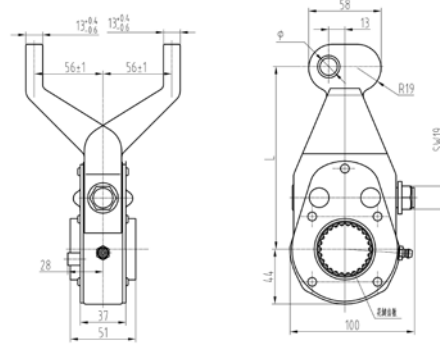

SORL	Cross	Spline Teeth	L1	L2	L3	Bush Dia	Applic.
6225622617		26	145			Φ14	
6225612617		26	145			Φ14