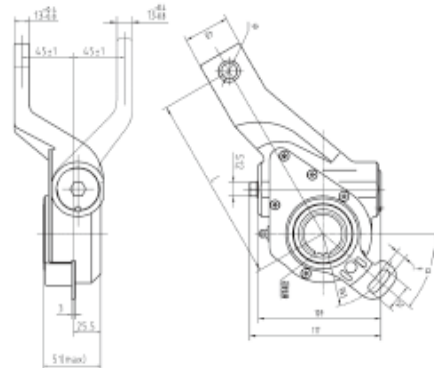

SORL	Cross	Cast	Control Arm No.	Spline Teeth	L1	L2	L3	L4	L5	L6	L7	Bush Dia	Applic.
931011020407	72538	4042	1	10	165							Φ14	DAF
931011930507	79637	4042	1	19	145							Φ14	ZF
932011020407	72539	4043	1	10	165							Φ14	DAF
932011930507	79638	4043	1	19	145							Φ14	ZF