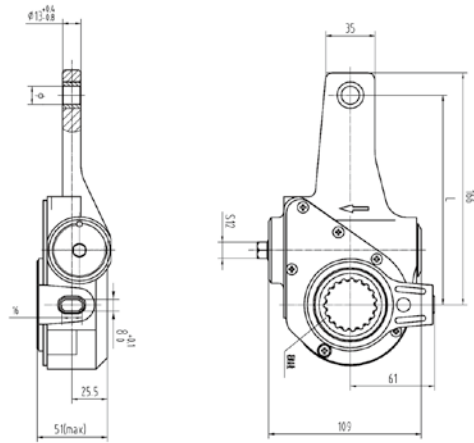

SORL	Cross	Cast	Control Arm No.	Spline Teeth	L1	Bush Dia	Applic.
256031920005	12256	2752	3	19	150	Φ12.7	Hino
256031040015	79169	2752	3	10	140	Φ12.7	Foden
256031430005	79460	2752	3	14	150	Φ12.7	
256031440005	79490						
256031420005	79516 79553						
256031070755	70573	2752	3	10	140	Φ12.7	Scania
256012631107	72967	2752	1	26	145	Φ14	MAN
	79207						
	72208						
256021053505	72149	2752	2	10	140	Φ12.7	Bedtord
256032840905	72376	2752	3	28	145	Φ12.7	Kassbohrer
256031041505	70941	2752	3	10	152	Φ12.7	Volvo
256031041515	70946	2752	3	10	140	Φ12.7	Volvo
256031040155	72363	2752	3	10	140	Φ12.7	Dennis
256012730157	79011	2752	1	27	150	Φ14	RVI
	72099						
256031040905	72905	2752	3	10	127	Φ12.7	Volvo
	70740						
256012631357	72865	2752	1	26	145	Φ14	MAN
	79695						
256031920305	72697	2752	3	19	150	Φ12.7	Nishiimi
256031080305	72517	2752	3	10	145	Φ12.7	Volvo
256012631187	72989	2752	1	26	145	Φ14	MAN
	79227						
	72578						
256031920705	72698	2752	3	19	150	Φ12.7	Nishiimi
256021430655	79437	2752	2	14	150	Φ12.7	
256031420705	79436	2752	3	14	150	Φ12.7	
256011030007	70905	2752	1	10	152	Φ14	Van Hool
256031920457	70720	2752	3	19	145	Φ14	Kassbohrer
256012530408	72858	2752	1	25	150	Φ16	HMC, TATA
256032530408	79416	2752	2	25	150	Φ16	Daewoo