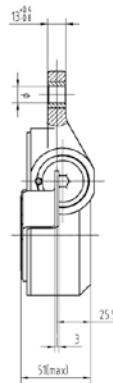

SORL	Cross	Cast	Control Arm No.	Spline Teeth	L1	Bush Dia	Applic.
255031031507	10869	2761	3	10	140	Φ14	DAF
255021030005	10938	2761	2	10	140	Φ12.7	Dennis
255011030007	12117	2761	1	10	152	Φ14	
255021020007	72587	2761	2	10	140	Φ14	DAF
255031021307	12142	2761	3	10	140	Φ14	Fruehauf
255031921355	12255	2761	3	19	150	Φ12.7	Hino
255031061355	70988	2761	3	10	152	Φ12.7	Leyland
255031040305	70646	2761	3	10	152	Φ12.7	Volvo
	72805						
255031040315	70648	2761	3	10	140	Φ12.7	Volvo
	72911						
255032830305	72430	2761	3	28	152	Φ12.7	Steyr
255031031107	70825	2761	3	10	140	Φ14	DAF, ROR
255031021107	72918						
255031050755	70894	2761	3	10	140	Φ12.7	Dana, MCW
255031050757	72816	2761	3	10	140	Φ14	DAF
255041053305	70978	2761	4	10	152	Φ12.7	Volvo
255021031557	72108	2761	2	10	140	Φ14	DAF
255021021557	72524						
255031050505	72148	2761	3	10	140	Φ12.7	Dennis, MCW
255031951457	72592	2761	3	19	150	Φ14	Kassbohrer
255021053395	79159	2761	2	10	152	Φ12.7	GKN
255021023397	72526	2761	2	10	140	Φ14	DAF
255011020967	79468	2761	1	10	145	Φ14	
255021430655	79494	2761	2	14	150	Φ12.7	Meihoku

SORL	Cross	Cast	Control Arm No.	Spline Teeth	L1	Bush Dia	Applic.
993012630617	70706	3078	1	26	115	Φ14	DC, N, Neoplan
993022633427		3078	2	26	128	Φ14	
993022633387	72213	4037	2	26	130	Φ14	DC