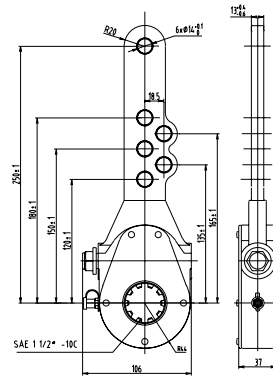

SORL	Cross	Spline Teeth	L1	L2	L3	L4	L5	L6	Bush Dia	Applic.
6050011067		1.5"-10	120	135	150	165	180	250	Φ14	BPW
6050021067		1.5"-10	120	135	150	165	195	250	Φ14	BPW
6060011047	4335010290	1.5"-10			120	150	180	250	Φ14	BPW