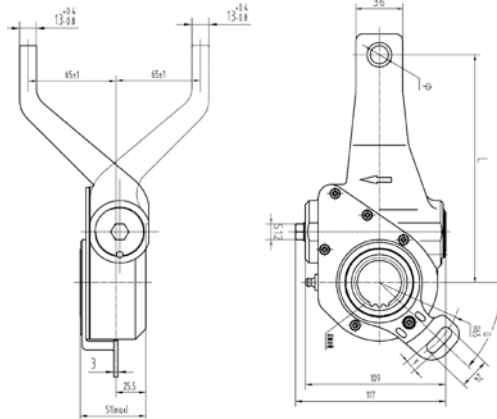

SORL	Cross	Cast	Control Arm No.	Spline Teeth	L1	Bush Dia	Applic.
927011040628	72851	4083	1	10	165	Φ16	Scania
927011041408	72995	4083	1	10	165	Φ16	Scania
	79550						
927011040848	79033	4083	1	10	165	Φ16	Scania
	79442						
927032040907	79245	4083	3	20	165	Φ14	Skoda
928011040628	72852	4084	1	10	165	Φ16	Scania
928011041408	72996	4084	1	10	165	Φ16	Scania
	79551						
928011040848	79034	4084	1	10	165	Φ16	Scania
	79443						
928032040907	79246	4084	3	20	165	Φ 14	Skoda