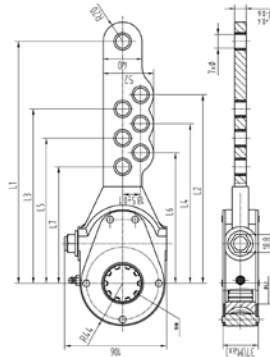

SORL	Cross	Spline Teeth	L1	L2	L3	L4	L5	L6	L7	Bush Dia	Applic.
6250011077	H26151	1.5"-10	120	135	150	165	180	195	250	Φ14	BPW