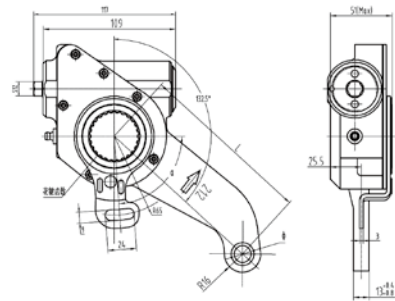

SORL	Cross	Cast	Control Arm No.	Spline Teeth	L1	L2	L3	L4	Bush Dia	Applic.
972031021405	70842	2752	3	10	203	178	152	127	Φ12.7	Fruehauf
972013720107	70854	2752	1	37	210	180	150	125	Φ14	Fruehauf
972013721007	70959	2752	1	37	210	180	155	130	Φ14	Fruehauf
972011020207	79502	2752	1	10	210	180	150	125	Φ14	SAF, BPW
	72053									
972031040605	72115	2752	3	10	200	142	118		Φ12.7	Frue hauf
972031040615	70887	2752	3	10	203	178	152	127	Φ12.7	SAB
972031050625	72143	2752	3	10	190				Φ12.7	Mil
972021053395	72144	2752	2	10	165				Φ12.7	Dana, MCW
972012711037	79303	2752	1	27	190				Φ14	RVI
	72840									
972032030757	79056	2752	3	20	175				Φ14	Raba
972052833255	79082	2752	5	28	165				Φ12.7	Marshall
972031080305	79735	2752	3	10	155	127			Φ12.7	GKN
972010830125	70891	2752	1	8	170				Φ12.7	Fiat
972031010127	79342	2752	3	10	203	178	152	127	Φ14	SAF
	79090									
972022510055	79104	2752	2	25	155	129			Φ12.7	
972061011277	79444	2752	6	10	203				Φ14	Comauto
972022530035	79544	2752	2	25	185	155	129		Φ12.7	
972022520035	79545									
972022521445	79541	2752	2	25	155	129			Φ12.7	
972011031277	79595	2752	1	10	180	155	130		Φ14	
972011021277	79574									
972022520565	79543	2752	2	25	155	129			Φ12.7	
972011930247	72408	2752	1	19	180				Φ14	Enasa
972022530237	79652	2752	2	25	195	165			Φ14	Nissan
972032021357	72928	4085	3	20	155	127			Φ14	Raba
972021050635	79071	2752	2	10	165				Φ12.7	Dana
972121020695	4W1235	2752	12	10	190	165	140		Φ12.7	
972121020685	4W1235-1	2752	12	10	165	140			Φ12.7	
972111020605	79685	2752	11	10	190	165	140		Φ12.7	Dong