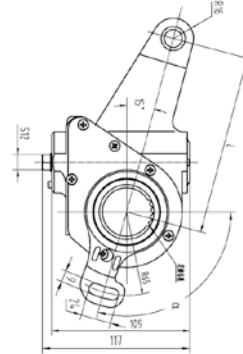

SORL	Cross	Cast	Control Arm No.	Spline Teeth	L1	L2	Bush Dia	Applic.
998012631067	70952	3879	1	26	145		Φ14	DC
998012631017	72013	3879	1	26	145		Φ14	MAN
	72966							
	79206							
998011931007	72689	3879	1	19	145		Φ14	ZF
998012631237	72617	3879	1	26	145		Φ14	DC
998012630167	79074	3879	1	26	145		Φ14	DC
998012631557	79136	3879	1	26	145		Φ14	DC
997012631067	70953	3878	1	26	145		Φ14	DC
997012631237	72616	3878	1	26	145		Φ14	DC
997011931007	72688	3878	1	19	145		Φ14	ZF
997012631017	72012	3878	1	26	145		Φ14	MAN
	79205							
	72965							
997012630167	79073	3878	1	26	145		Φ14	DC
997012631557	79137	3878	1	26	145		Φ14	DC