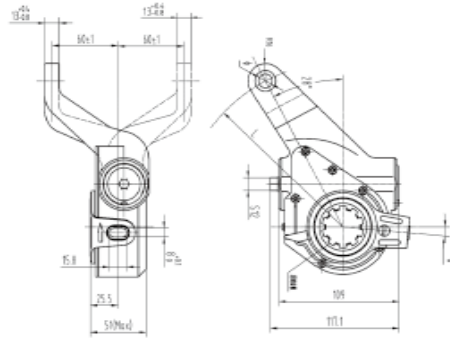

SORL	Cross	Cast	Control Arm No.	Spline Teeth	L1	L2	L3	L4	L5	L6	L7	Bush Dia	Applic.
933032530058	79418	4106	3	25	150							Φ16	
933012530058	79251	4106	1	25	150							Φ16	
934032530058	79417	4105	3	25	150							Φ16	
934012530058	79250	4105	1	25	150							Φ16