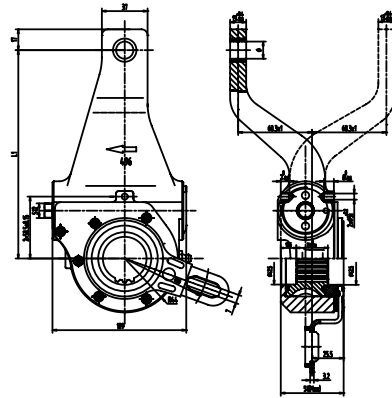

SORL	Cross	Cast	Control Arm No.	Spline Teeth	L1	Bush Dia	OEM Number	Applic.
497102511507	80300	2008	11-10	25	170	14		HMC
496102511507	80301	2009	11-10	25	170	14		HMC
497102531507	80348	2008	11-10	25	170	14		
496102531507	80349	2009	11-10	25	170	14