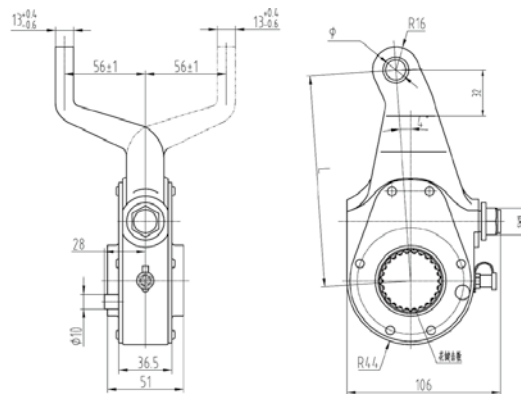

SORL	Cross	Spline Teeth	A	B	C	Bush Dia
6000011035	278323 KN47001	1.5 - 10	5	6	7	0.5
6000011135	278305 KN48002	1.25 -10	5	6	7	0.5
6000012835	288282 KN44071	1.5 - 28	5	6	7	0.5
6000013735	KN44042	1.625 - 37	5	6	7	0.5
6000021025	278008 KN47011	1.5 - 10	5.5	6.5		0.5
6000022825	288753 KN44061	1.5 - 28	5.5	6.5		0.5
6000031125	278303 KN48001	1.25 - 10	5	6		0.5
6000032825	286965 KN44051	1.5 - 28	5	6		0.5
6000041125	278302 KN48031	1.25 - 10	4.5	5.5		0.5
6020013715	283411 KN44041	1.625 - 37	6			0.5
6020022415	KN55001	1.25 - 24	5.5			0.5