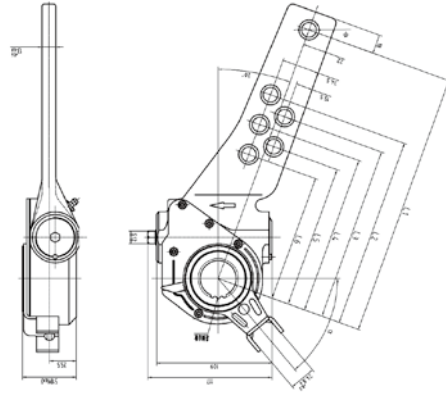

SORL	Cross	Cast	Control Arm No.	Spline Teeth	L1	L2	L3	L4	L5	L6	L7	Bush Dia	Applic.
999031020457	72645	4076	3	10	250	180	130	110				Φ14	SAF/BPW
	79325												
999031021507	72883	4076	3	10	250	180	165	150	135	120		Φ14	SAF/BPW
999031011507	72889												
999030811307	72871	4076	3	8	250	220	200	170					Babelsberger
999031011307	72702	4076	3	10	250	180	155	140	125	105		Φ14	SAF/ROR Volvo
	79326												
999031021307	79160												
999033731107	72758	4076	3	37	250	180	165	150	135		120		Kassbohrer
999031021107	72763	4076	3	10	250	180	165	150	135		120		SAF
999031020507	79327	4076	3	10	250	180	165	150	135	120		Φ14	SAF/BPW
	72703												
999033620507	72861	4076	3	36	250	180	165	150	135		120		Stadtwerke Lausanne
999111020507	72875	4076	11	10	250	152	165	150	135	120		Φ14	BPW
999111021107	72876	4076	11	10	250	180	165	150	135	120		Φ14	BPW
999111021117	79649	4076	11	10	250	180	165	150	135	120	105	Φ14	SAE
999110820607	79111	4076	11	8	250	180	165	150	135	120		Φ14	Cardi
999111010617	79619	4076	11	10	238	203	178	140	152	127	114	Φ14	ROR/VH
999111010607	79109	4076	11	10	250	180	155	140	125	105		Φ14	ROR Monteegro
999111020607	79112												
999111031307	79346	4076	11	10	250	180	140	155	125	105		Φ14	SAE/SAF
999111021307	79149												
999111011307	79331												
	79005												
999111011317	79552	4076	11	10	238	203	152	178	140	127	114	Φ14	
960111010627	79235	4076	11	10	205	153	140	127	115			Φ14	ROR
	72788