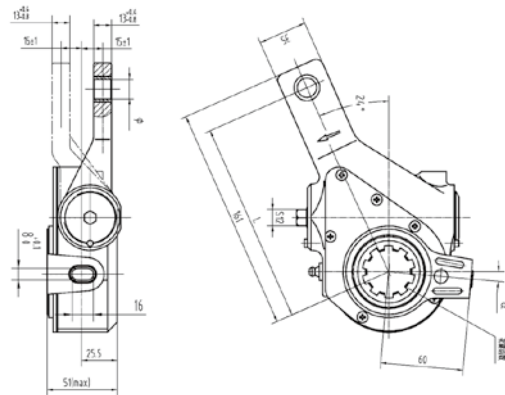

SORL	Cross	Cast	Control Arm No.	Spline Teeth	L1	L2	L3	Bush Dia	Applic.
986022533537	79661	3226	2	25	165	135		Φ14	JPB
986011010637	72837	3226	1	10	178	153		Φ14	SAE
986051023027	72862	3226	5	10	178	152	127	Φ14	Ruth mann
986052833087	79080	3226	5	28	165			Φ14	ROR
986052833405	72864	3226	5	28	140			Φ12.7	Foden
986032833428	79247	3226	3	28	140			Φ16	
986051021755	79161	3226	5	10	140			Φ12.7	Volvo
	79428								
986032020257	79390	3226	3	20	140			Φ14	
986011010457	79419	3226	1	10	178	153		Φ14	
986022830755	79461	3226	2	28	140			Φ12.7	Foden
986102510108	41910824	3226	10	25	145			Φ16	HMC

SORL	Cross	Cast	Control Arm No.	Spline Teeth	L1	Bush Dia	Applic.
782031020065	70909	3861	3	10	134	Φ12.7	Volvo
	72723						
782031020055	72152	3861	3	10	145	Φ12.7	Volvo DC
	72782						
782022633467	72061	3861	2	26	145	Φ14	DC
782031020045	72784	4039(3861instead)					Volvo
783022633467	72060	3860	2	26	145	Φ14	DC
783031020065	70910	3860	3	10	134	Φ12.7	Volvo
	72724	3860	3	10	134	Φ12.7	Volvo
783031020055	72153	3860	3	10	145	Φ12.7	Volvo
	72783						
783031020045	72785	4038(3860instead)	3	10	165	Φ12.7	Volvo