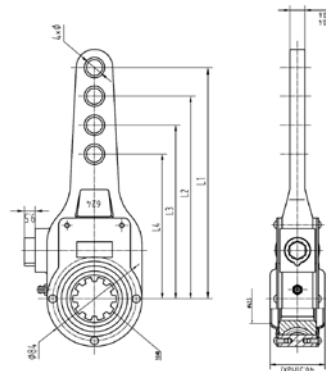

SORL	Cross	Spline Teeth	A	B	C	D	Φ	Offset	Direction
6240011047	H-26210	1.5 -10	203	178	152	127	Φ14	Straight	
6240013747		1.625 -37	203	178	152	127	Φ14	Straight