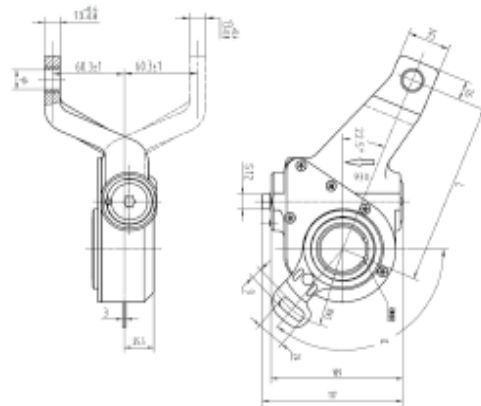

SORL	Cross	Cast	Control Arm No.	Spline Teeth	L1	Bush Dia	Applic.
256011930507	72326	2752	1	19	152	Φ14	ZF
256010820757	79234	2752	1	8	145	Φ14	
256032410005	1A222822	2752	3	24	140	Φ12.7	
256103720665	40010213	2752	10	37	140	Φ12.7	Trailer
256041021725	72726	2752	4	10	152	Φ12.7	Volvo
256011020517	79487	2752	1	10	145	Φ14	
256010821477	79469	2752	1	8	145	Φ14	

SORL	Cross	Cast	Control Arm No.	Spline Teeth	L1	Bush Dia	Applic.
929031921355	10283	2901	3	19	150	Φ12.7	Hino
929031231355	11031	2901	3	12	150	Φ12.7	
929031241355	79434						
929032511308	79480	2901	3	25	150	Φ16	
929032531308	79414						
929012531308	72856	2901	1	25	150	Φ16	HMC, Daewoo
929021033395	72344	2901	2	10	151	Φ12.7	
929022511447	72583	2901	2	25	145	Φ14	JPB
929022531447	79659						
929011930905	79422	2901	1	19	150	Φ12.7	
929012621137	79377	2901	1	26	155	Φ 14	
929032530408	79412	2901	3	25	150	Φ16	
929011210685	72818	2901	1	12	150	Φ12.7	
930031921355	10284	2902	3	19	150	Φ12.7	
930031241355	79435						
930031231355	11032						
930021033395	72345	2902	2	10	151	Φ12.7	
930022511447	72584	2902	2	25	145	Φ14	Jemsa JPB
930022531447	79660						
930012531308	72857	2902	1	25	150	Φ16	HMC, Daewoo
930032531308	79415	2902	3	25	150	Φ16	Daewoo
	79759						
	79481						
930011930905	79423	2902	1	19	150	Φ12.7	
930012621137	79378	2902	1	26	155	Φ14	
930032530408	79413	2902	3	25	150	Φ16	
930011210685	72819	2902	1	12	150	Φ12.7