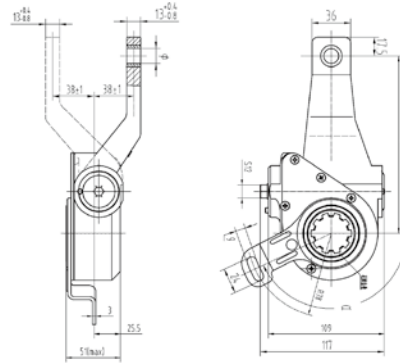

SORL	Cross	Cast	Control Arm No.	Spline Teeth	L1	L2	L3	Bush Dia	Applic.
971012711257	72633	2761	1	27	175			Φ14	RVI
971061011277	79450	2761	6	10	165			Φ14	
971061011287	79143	2761	6	10	178	153		Φ14	
971012830107	72740	2761	1	28	160			Φ14	RVI
	79288								
971012713517	79001	2761	1	27	175			Φ14	RVI
	79307								
971012833507	79305	2761	1	28	160			Φ14	RVI
	72998								
971061021457	79029	2761	6	10	203	179	151	Φ14	Stefen

SORL	Cross	Cast	Control Arm No.	Spline Teeth	L1	Bush Dia	Applic.
254031031507	10868	2760	3	10	140	Φ14	DAF
254021030005	10937	2760	2	10	140	Φ12.7	Dennis
254021020007	72586	2760	2	10	140	Φ14	DAF
254011030007	12116	2760	1	10	152	Φ14	
254031021307	12141	2760	3	10	140	Φ14	
254031040305	70647	2760	3	10	152	Φ12.7	Volvo
	72806						
254031040315	70649	2760	3	10	140	Φ12.7	Volvo
	72912						
254032830305	72431	2760	3	28	152	Φ12.7	Steyr
254031031107	70824	2760	3	10	140	Φ14	DAF, ROR
254031021107	72917						
254031050755	70893	2760	3	10	140	Φ12.7	Dana, MCW
254031050757	72815	2760	3	10	140	Φ14	DAF
254041053305	70977	2760	4	10	152	Φ12.7	Volvo
254031921355	12254	2760	3	19	150	Φ12.7	Hino
254031061355	70987	2760	3	10	152	Φ12.7	Leyland
254021031557	72107	2760	2	10	140	Φ14	DAF
254021021557	72523						
254031050505	72147	2760	3	10	140	Φ12.7	Dennis, MCW
254021023397	72525	2760	2	10	140	Φ14	DAF
254021053395	79158	2760	2	10	152	Φ12.7	GKN
254031951457	72591	2760	3	19	150	Φ14	Kassbhrer
254011020967	79467	2760	1	10	145	Φ14	
254021430655	79493	2760	2	14	150	Φ12.7	Meinoku