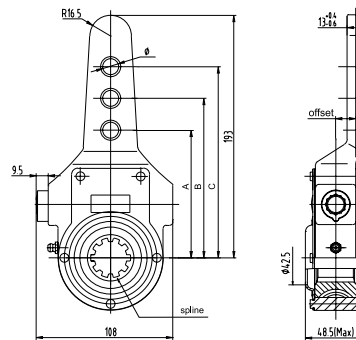

SORL	Cross	Spline Teeth	A	B	C	Φ	Offset	Direction
6031511135	278288	1.25 - 10	6	5	4	0.5	0.625	RH
6031521135	278289	1.25 - 10	6	5	4	0.5	0.625	LH
6031531025	282560	1.5 - 10	6.5	5.5		0.5	0.625	RH
6031541025	282561	1.5 - 10	6.5	5.5		0.5	0.625	LH
6031551025	279946	1.5 - 10	7	6		0.5	0.625	RH
6031561025	279947	1.5 - 10	7	6		0.5	0.625	LH
6031571125	278294	1.25 - 10	5.5	4.5		0.5	0.625	RH
6031581125	278295	1.25 - 10	5.5	4.5		0.5	0.625	LH