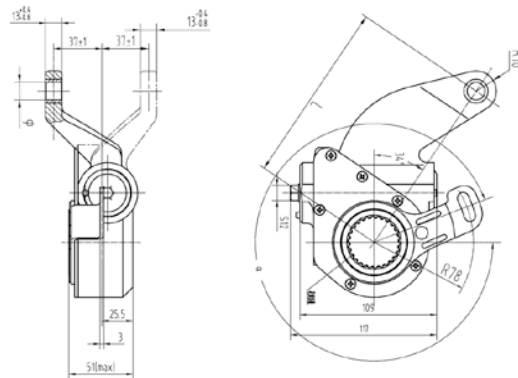

SORL	Cross	Cast	Control Arm No.	Spline Teeth	L1	Bush Dia	Applic.
995022633397	72063	4018	2	26	145	Φ14	D-C
	72235						
	72594						
	79572						
995022633497	79036	4018	2	26	145	Φ14	
996022633397	72062	4019	2	26	145	Φ14	D-C
	72234						
	72593						
996022633497	79037	4019	2	26	145	Φ14