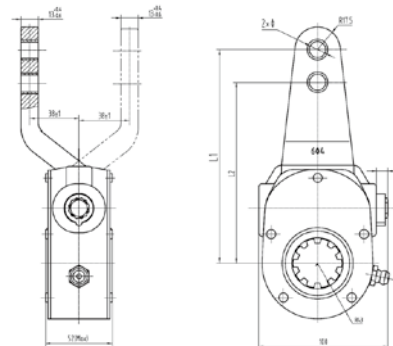

SORL	Cross	Spline Teeth	A	B	C	Φ	Offset	Direction
6043811025		1.5 - 10	6.5	5.5	0.5	1.5		RH, Volvo
6043821025		1.5 - 10	6.5	5.5	0.5	1.5		LH, Volvo