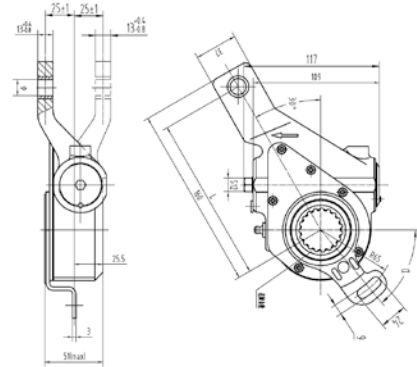

SORL	Cross	Cast	Control Arm No.	Spline Teeth	L1	Bush Dia	Applic.
203011930507	72203	3863	1	19	145	Φ14	ZF, Neoplan DC
	79429						
203011930505	72520	3863	1	19	145	Φ12.7	
204011930507	72204	3864	1	19	145	Φ14	ZF, Neoplan DC
	79430						
204011930505	72519	3864	1	19	145	Φ12.7