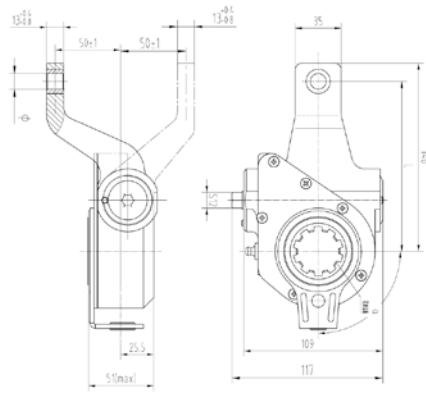

SORL	Cross	Cast	Control Arm No.	Spline Teeth	L1	L2	Bush Dia	Applic.
567011030848	72468	4050	1	10	130		Φ16	Scaina
	72893							
567031020906	79567	4050	3	10	130		Φ12	
567011020206	79575	4050	1	10	130		Φ12	
568011030848	72892	4051	1	10	130		Φ16	Scaina
	72469							
568031020906	79568	4051	3	10	130		Φ12	
568011020206	79576	4051	1	10	130		Φ12