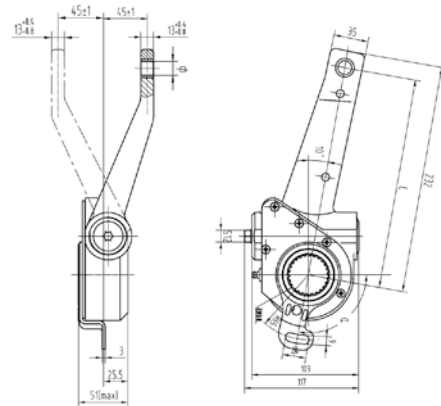

SORL	Cross	Cast	Control Arm No.	Spline Teeth	L1	Bush Dia	Applic.
991012631007	72509	3071	1	26	215	Φ14	MAN
	79224						
	72986						
992012631007	72508	3070	1	26	215	Φ14	MAN
	72985						
	79223